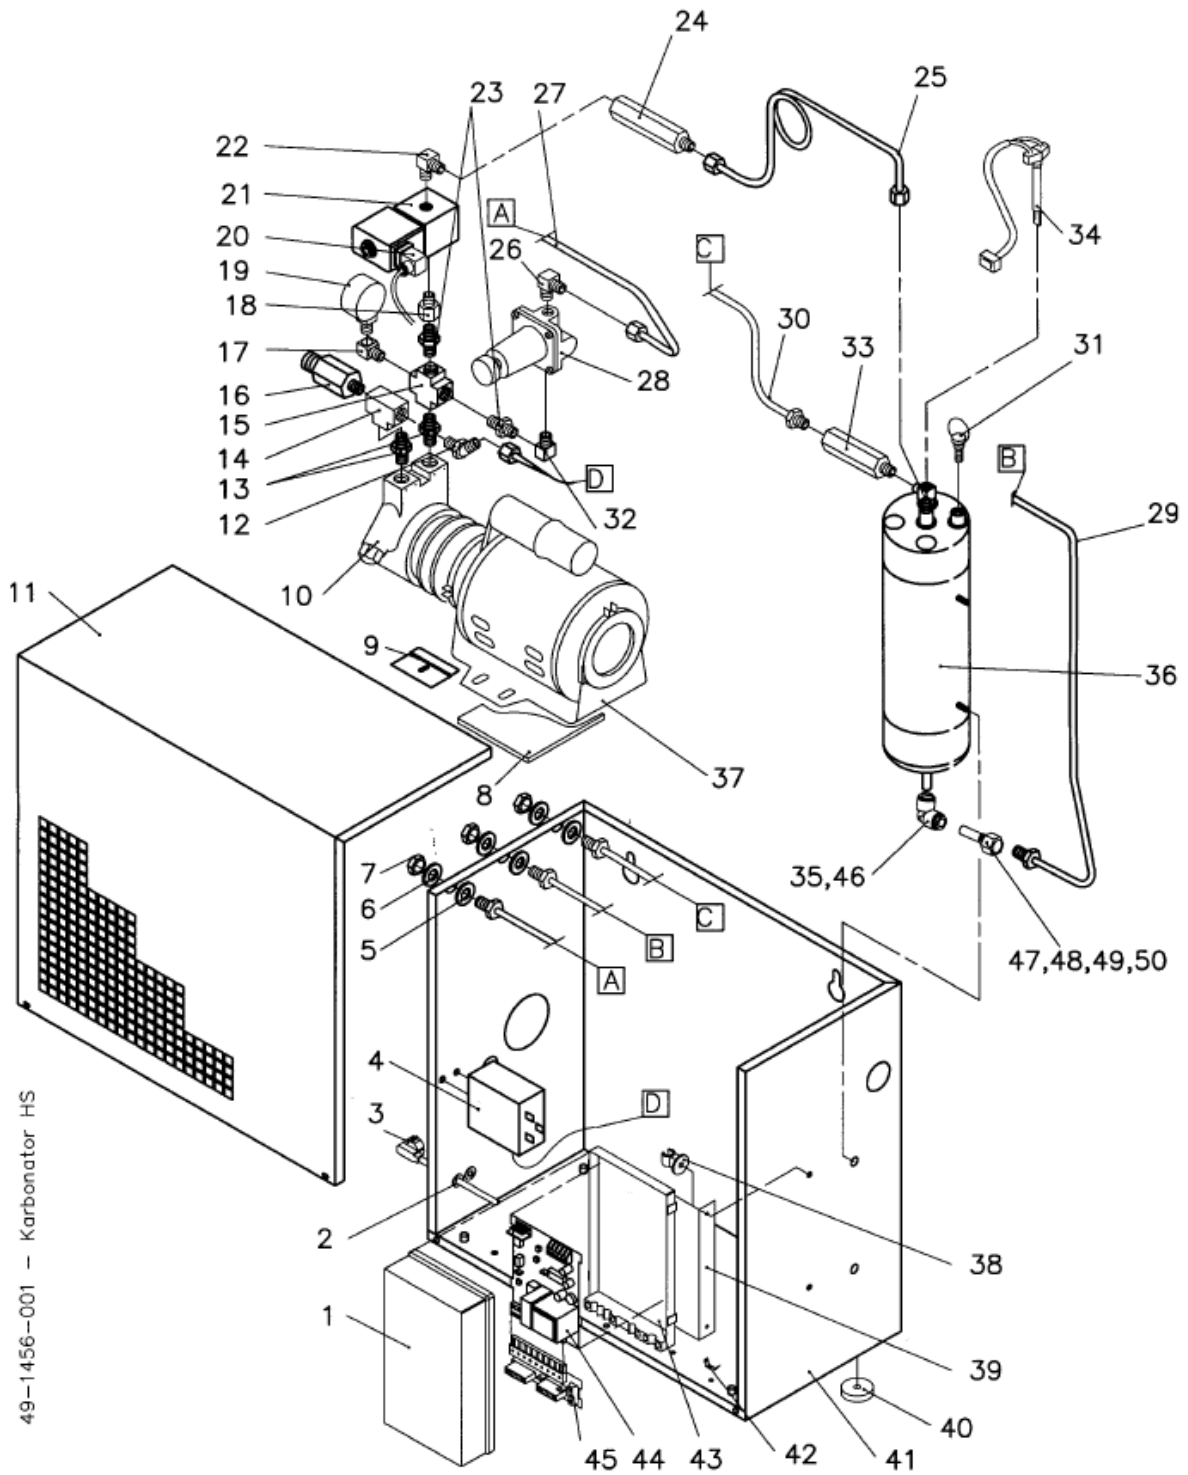

Karbonator HS (491456001)

49-1456-001 - Karbonator HS

<u>Pos</u>	<u>Teilenummer</u>	<u>Benennung</u>	<u>Menge</u> <u>ME</u>
1	141647311	Niveau Reglerbox kpl.	
2	137239000	Kabeldurchführung	
3	143793000	Netzkabel	
4	320669000	Wasserdruckwächter	
5	135836000	Zahnscheibe	
6	186685000	Scheibe	
7	186638000	Sechskantmutter	
8	149597000	Gummipuffer	
9	149616421	Motorhalteplatte	
10	440000761	Karbonator Pumpe	
11	149616400	Deckelblech	
12	187485000	Winkel Reduziernippel	
13	187484000	Reduziernippel	
14	183060000	T-Muffe	
15	183046000	Kreuz-Muffe	
16	149615300	Reduziernippel	
17	183068000	Adapter	
18	142430000	Reduzierstück	
19	142440000	Manometer	
20	149398045	Kabel Magnetventil	
21	440000672	Magnetventil	
22	142431000	Winkel Reduziernippel	
23	183047000	Doppelnippel	
24	149799020	Doppelrückflussverhinderer	
25	149620301	Rohr Pumpe - Behälter	
26	187485000	Winkel Reduziernippel	
27	149621301	Rohr Stillwasser	
28	440000753	Wasserdruckregler	
29	149623206	Rohr CO2 Wasser	
30	149622202	Rohr CO2 Eingang	
31	000001116	Ablassventil	
32	183068000	Adapter	
33	149799020	Doppelrückflussverhinderer	
34	440000802	Niveau Elektrode	
35	149816264	W-Reduzierverbinder	
36	440000782	Karbonatorbehälter	
37	142409101	Motor Carbonator Pump	
38	149880001	Sockel-Klemschelle	
39	220097554	Halteblech E-Box	
40	148360001	Gerätefuss	
41	149616301	Gehäuse	
42	149410002	Erdanschluß	

- 43 149706022 Gehäuse E-Box
- 44 141647297 Niveauregler
- 45 141647289 Leistungsteil 2
- 46 149816018 Sicherungsring 12,7
- 47 440002202 Polyethylen-Schlauch 7/9,5
- 48 440000307 Schlauchklemme 10.9
- 49 176012000 Tülle 1/2" ID 7 MM
- 50 176016000 Überwurfmutter 1/2" ID 7 MM